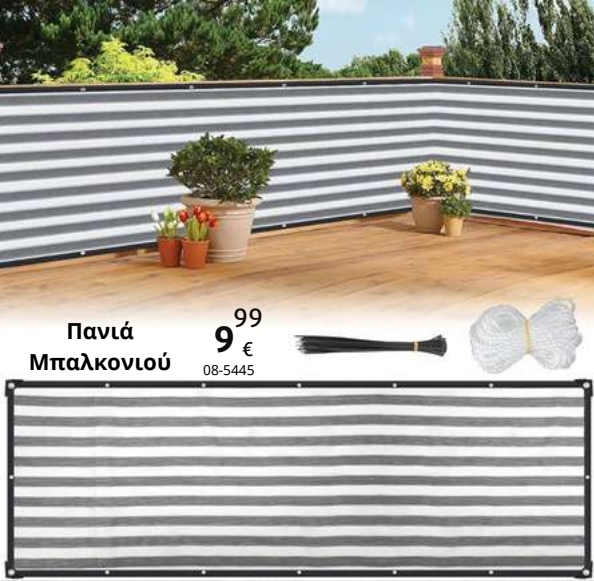

Μοκέτες Γκαζόν

20mm 2m
60
13 €

7mm 2m
00
6 €

Κουρτίνα Μπαμπού

90*180cm
90
9 €
03-3476

150*180cm
90
19 €
03-2876

Καλαμωτή Ψιλή Διάφορα Μεγέθη

1x3m
00
8 €
01-5356

Decor Panels

Σανίδα
12x122x2900mm
20⁰⁰ €

Deck Περιφραξης

Σανίδα
20x111x3600mm
18³⁰ €

Πανιά
Μπαλκονιού
9⁹⁹ €
08-5445

26⁹⁰ €
08-5454

37⁹⁰ €
08-5455

Πλήρες Σετ
Υδρονέφωσης 7.5m

90
19 €
06-5574

Πέργκολες Ανοιγόμενες

Δίχτυ Σκίασης 1-8μ Φάρδος 35gr

90*180cm
90
5 €
02-2942

Από
0³⁰ €
1962

Βέργες Στήριξης Φυτών

Από
0⁴⁰ €
02-2010

Κουρτίνα Πόρτας Σίτα