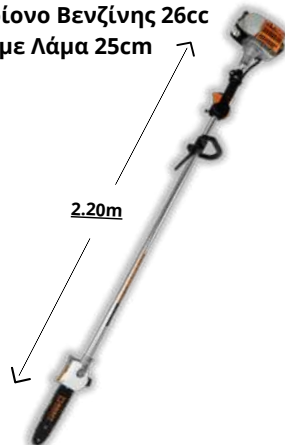

Husqvarna Aspire™ Κλαδευτικό Αλυσοπρίνο Μπαταρίας P5-P4A

- Τάση: 18V
- Πλάτος κοπής: 28cm
- Βάρος καθαρό: 2,4 kg

239⁰⁰
€
08-5047

Κονταροπρίνο Βενζίνης 26cc 1.0hp με Λάμα 25cm

125⁰⁰
€
691099

Θαμνοκοπτικό Δίχρονο EFCO STARK 3810T