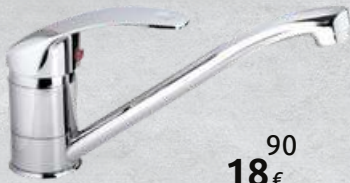

45⁹⁰
€
03-7637

Βενζινοαντλία Ψεκασμού 6.5Hp 4χρονη WR35

259⁰⁰
€
08-5031

Μπαταρία Νιπτήρα Sorento

8⁰⁰
€
013-111-019

Μπαταρία Κουζίνας Splash

18⁹⁰
€
08-4738

Μπαταρία Iris