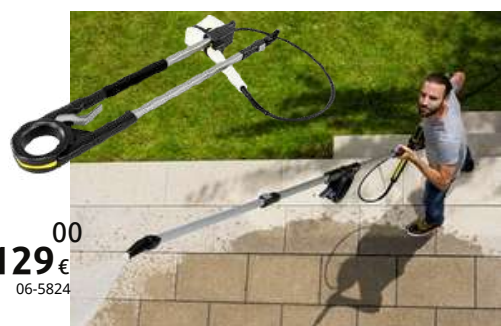

Κάνη Πλυστικού Τηλεσκοπική Karcher συμβατό με K2-K7